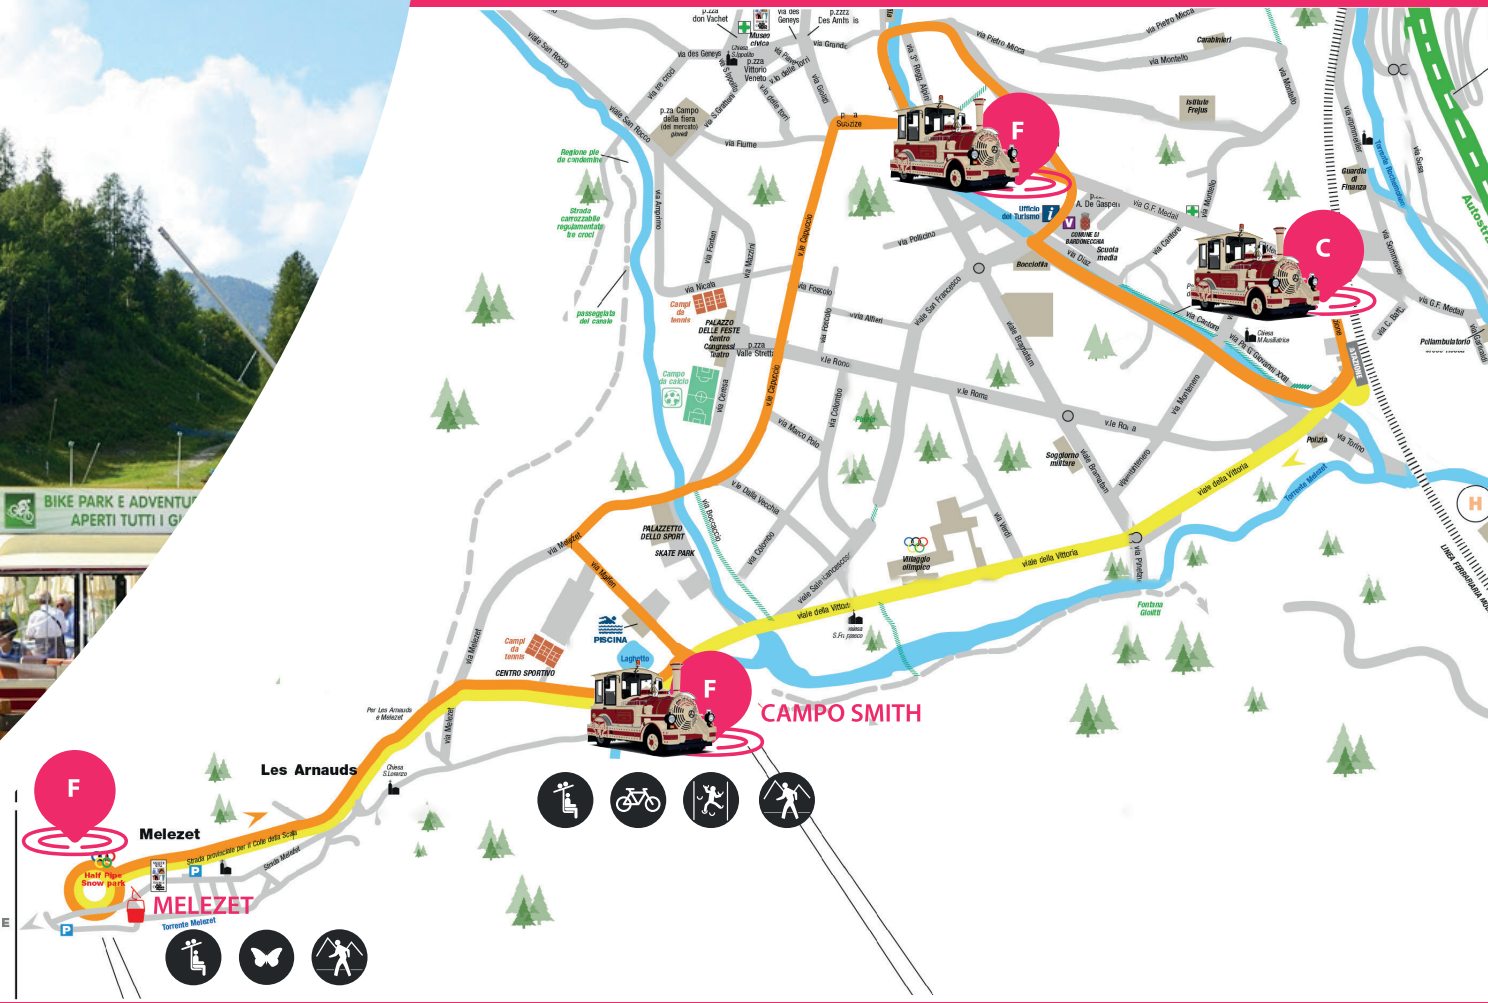

**DAL 18 LUGLIO AL 23 AGOSTO, TUTTI I GIORNI
ORARI**

STAZIONE FS/UFFICIO SKIPASS Partenza - Capolinea

10.00	11.10	12.15	13.00	15.10	16.05	17.00
-------	-------	-------	-------	-------	-------	-------

CAMPO SMITH Direzione Melezet

CAMPO SMITH Direzione centro città

10.40	11.45	12.40	14.50	15.45	16.40	17.25
-------	-------	-------	-------	-------	-------	-------

PIAZZA DE GASPERI

10.55	12.00	12.50	15.00	15.55	16.50
-------	-------	-------	-------	-------	-------

**4 PERCORSI DI DIFFERENTE DIFFICOLTÀ
40 PIATTAFORME AEREE
2 TELEFERICHE VERTIGE
PARCO BIMBI E STRUTTURA DI PROVA**

**ACQUISTA IL PACCKETTO
bardo.EXPRESS**

**Con seggiovia e pranzo al Chesal incluso!
Rifugio a 1800 m di quota a Melezet**

**Solarium, Area giochi per i bimbi
e Panorama fantastico!**

CASSA CAMPO SMITH

Tel: +39 0122 99137 www.bardonecchiaski.com

**bardo.
EXPRESS**

-  **CAPOLINEA**
Uscita Stazione FS
-  **FERMATE**
-  **BIKE PARK**
-  **ADVENTURE PARK**
-  **ALPINE COASTER**
-  **SEGGIOVIE**
-  **PERCORSO NATURALISTICO**
Melezet, Località Chesal
-  **PASSEGGIATE IN QUOTA**